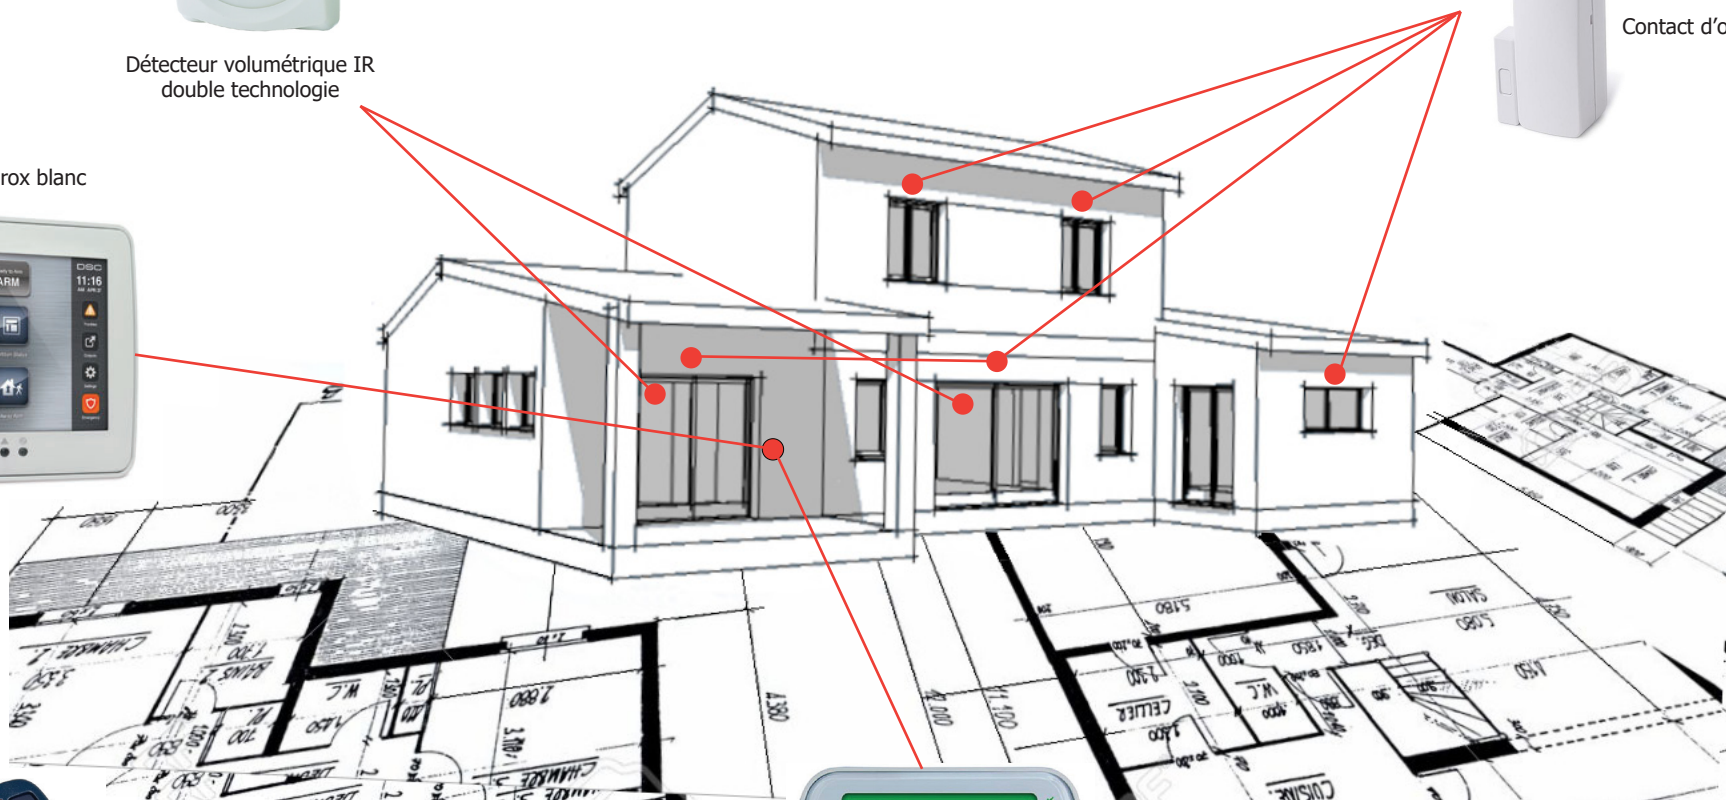

mieux vaut prévenir que réparer ...

Détecteur volumétrique IR double technologie

Contact d'ouverture

Clavier tactile prox blanc

Télécommande

Clavier Dsc PK5500 alphanumérique

	Intersonic Pascal BAUD
	mai 2016
	DSC V4.5
	022 797 4444
Avenue Edmond-Vaucher 51 CH 1219 Chatelaine	