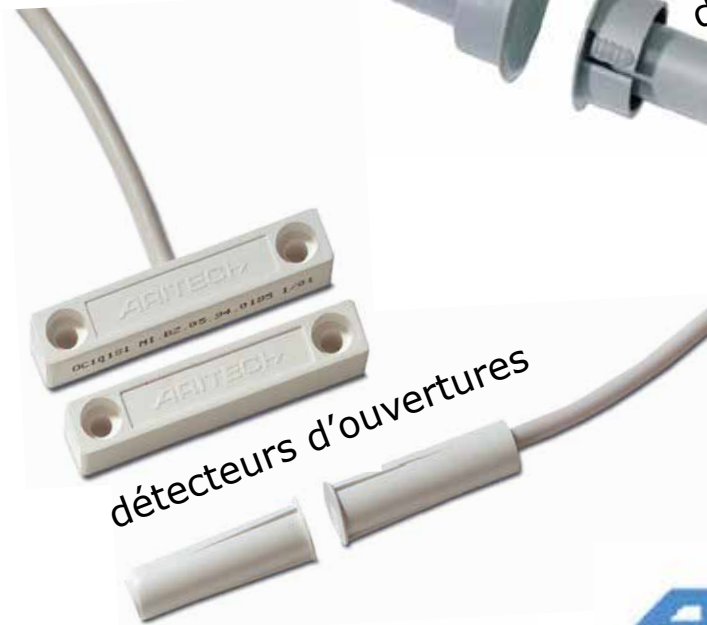

détecteur de choc

bloque porte

détecteurs pour portes métalliques

sismique pour coffres et murs

détecteurs d'ouvertures

contacteur à clé

bris verre

**ARITECH**

**Sentrol**

 Avenue Edmond-Vaucher 51 CH 1219 Chatelaine	Intersonic Pascal BAUD
	mai 2015
	Detect_01
	022 797 4444