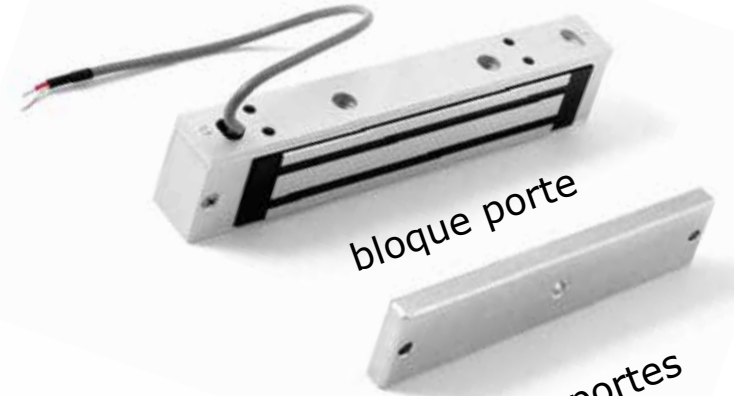

détecteur de choc

bloque porte

détecteurs pour portes métalliques

sismique pour coffres et murs

détecteurs d'ouvertures

contacteur à clé

bris verre

**ARITECH**