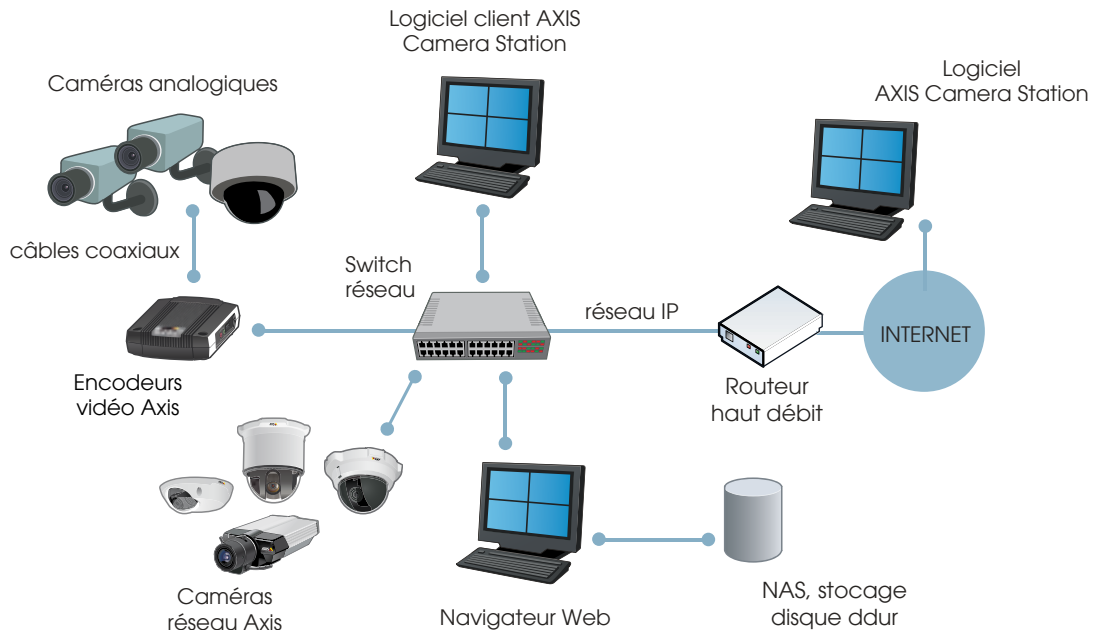

... Tout voir, de n'importe où et à n'importe quel moment

Les caméras réseau Axis vous permettent de visualiser et d'enregistrer en direct des images vidéo depuis n'importe quel endroit au monde. Reposant sur des normes ouvertes, elles fonctionnent de façon autonome et peuvent être installées partout où une connexion réseau est disponible. Un simple logiciel de gestion vidéo ou un navigateur web standard permettent de visualiser les images.

Axis propose une gamme complète de caméras réseau, allant des caméras jour/nuit, pour l'intérieur comme pour l'extérieur, avec ou sans fil, aux caméras antivandalisme et mégapixel.

 Avenue Edmond-Vaucher 51 CH 1219 Chatelaine	Intersonic Pascal BAUD
	juin 2017
	AXIS - TCP.IP
	022 797 4444