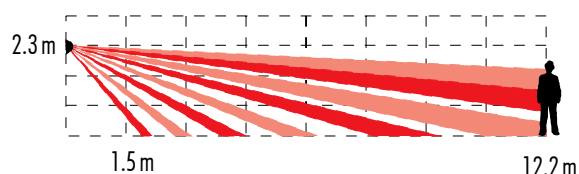

détecteur infra-rouge

Détecteur de mouvement avec double détecteur infrarouge pouvant faire la différence entre un intrus et un animal domestique.

Portée : 12 m

Dimensions : 124.5 x 70 x 44.5 mm

Avec son double détecteur le Bravo 6 possède la capacité de distinguer les humains de tous types d'animaux domestiques de taille inférieures à 0.75 m pesant jusqu'à 38 kg.

Avec immunité aux chiens et chats jusqu'à 38 kg

BRAVO 6

Multi-Level Dual Sensor PIR Lens

Side View
■ PIR 1 - Top Lens
■ PIR 2 - Bottom Lens

DSC[®]
Security Products

intersOnic Avenue Edmond-Vaucher 53 CH 1219 Chatelaine	Intersonic Pascal BAUD
	mai 2005
	DSC - IR
	022 797 4444