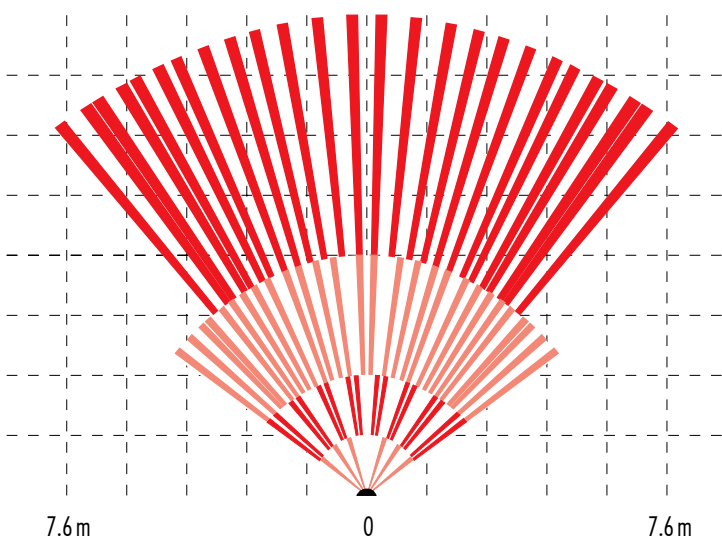

détecteur infra-rouge

Détecteur de mouvement avec double détecteur infrarouge pouvant faire la différence entre un intrus et un animal domestique.

Portée : 12 m

Dimensions : 124.5 x 70 x 44.5 mm

Avec son double détecteur le Bravo 6 possède la capacité de distinguer les humains de tous types d'animaux domestiques de taille inférieures à 0.75 m pesant jusqu'à 38 kg.

Avec immunité aux chiens et chats jusqu'à 38 kg

BRAVO 6

Multi-Level Dual Sensor PIR Lens

Side View
■ PIR 1 - Top Lens
■ PIR 2 - Bottom Lens

DSC[®]
Security Products

intersOnic Avenue Edmond-Vaucher 53 CH 1219 Chatelaine	Intersonic Pascal BAUD
	mai 2005
	DSC - IR
	022 797 4444