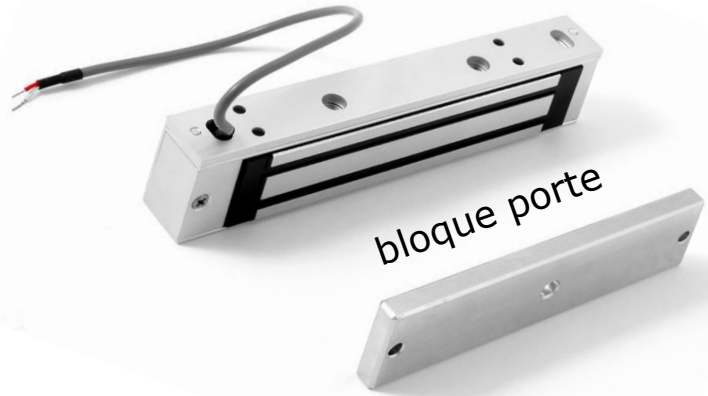

périphériques d'alarmes

sismique pour coffres et murs

bloque porte

détecteur de choc

contacteur à clé

détecteurs ouvertures

bris verre

intersOnic Avenue Edmond-Vaucher 53 CH 1219 Chatelaine	Intersonic Pascal BAUD
	mai 2005
	Detect_01
	022 797 4444