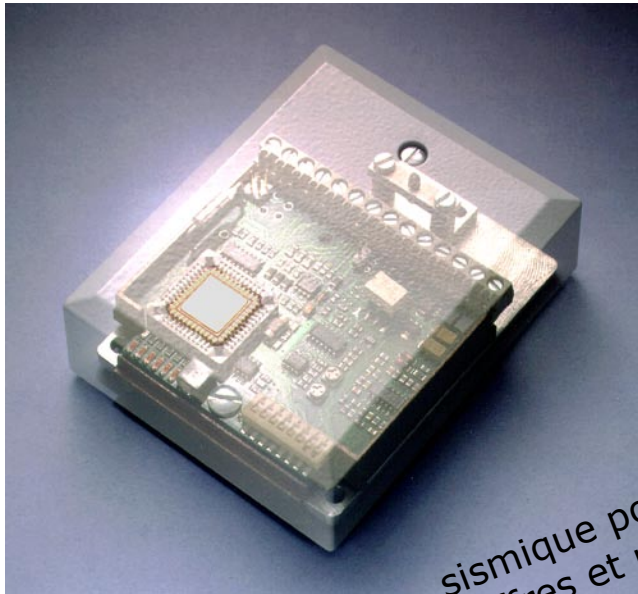

périphériques d'alarmes

sismique pour coffres et murs

bloque porte

détecteur de choc

contacteur à clé

détecteurs ouvertures

bris verre

intersOnic Avenue Edmond-Vaucher 53 CH 1219 Chatelaine	Intersonic Pascal BAUD
	mai 2005
	Detect_01
	022 797 4444